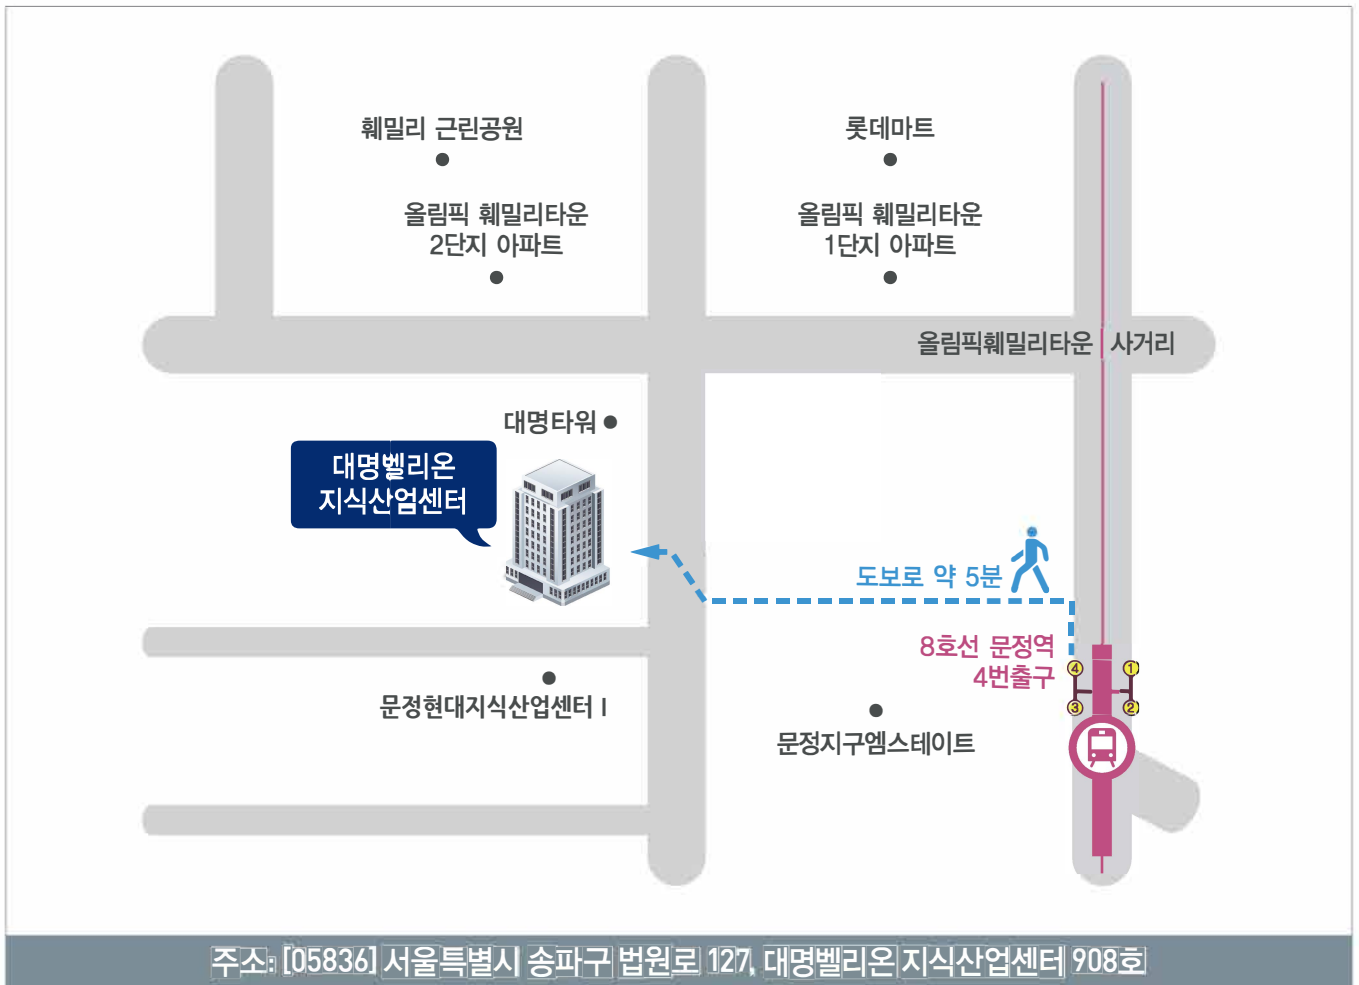

「대한심폐소생협회 찾아오시는 길」

기차 이용

- SRT 수서역에서 택시 이용 시 약 10분 정도 소요
- SRT 수서역에서 버스 이용 시 333번 탑승 후 문정로데오거리입구 정류장에서 하차

지하철 이용

- ⑧호선 문정역에서 하차.
- 4번 출구에서 도보로 약 5분 소요.

버스 이용 (정류장: 문정로데오 입구)

- 일반** 30, 30-1, 31, 32, 60, 70, 100, 116, 119 **직행** 500-1, 1009, 1112, 1117, 1650
간선 302, 303, 320, 333, 350, 360, 362, N13, N37 **지선** 3012 **광역** 9403